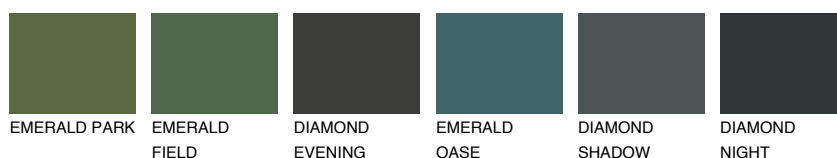

**SAHARA5 SH5**66% **TSR** 61%**Kolory uzupełniające****COLOURS****INTENSE**

Więcej informacji o tynkach i farbach na stronie

www.ceresit.pl