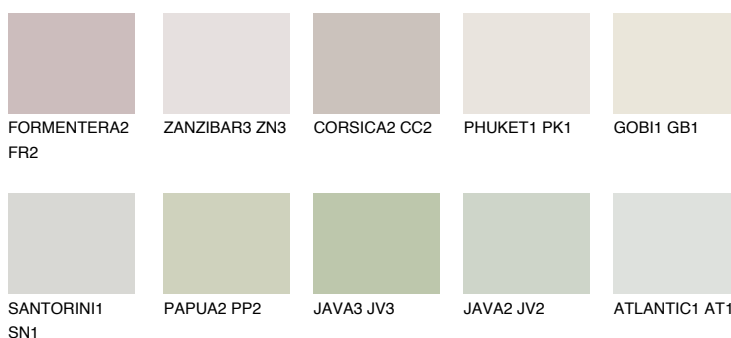

**SAHARA5 SH5**66% **TSR** 61%**Kolory uzupełniające****COLOURS****INTENSE**

Więcej informacji o tynkach i farbach na stronie

www.ceresit.pl