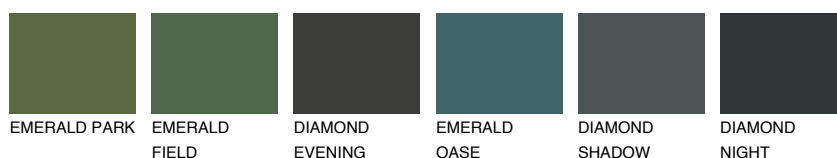

**SAHARA5 SH5**66% **TSR** 61%**Kolory uzupełniające****COLOURS****INTENSE**

Więcej informacji o tynkach i farbach na stronie

[www.ceresit.pl](http://www.ceresit.pl)