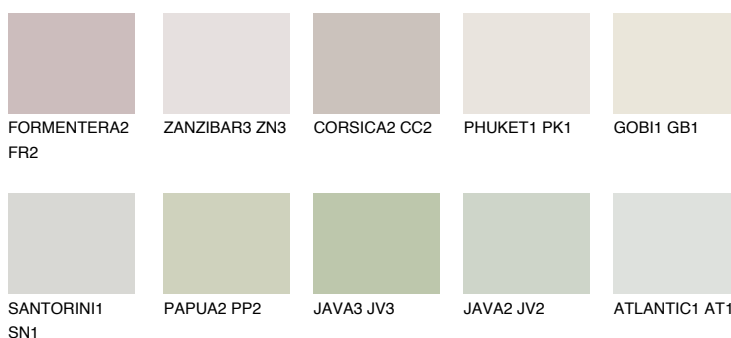

**SAHARA5 SH5**66% **TSR** 61%**Kolory uzupełniające****COLOURS****INTENSE**

Więcej informacji o tynkach i farbach na stronie

[www.ceresit.pl](http://www.ceresit.pl)