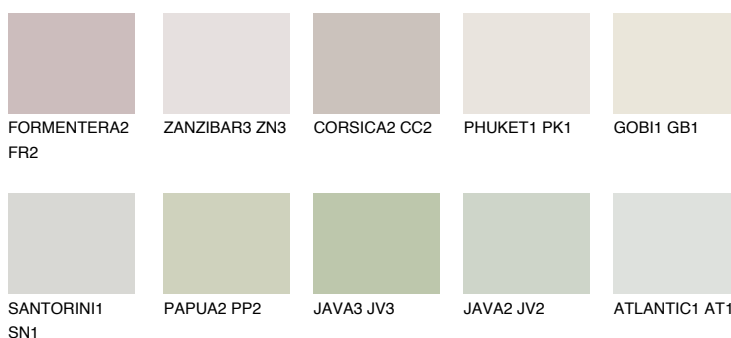


**SAHARA5 SH5**66% **TSR** 61%**Kolory uzupełniające****COLOURS****INTENSE**

Więcej informacji o tynkach i farbach na stronie

[www.ceresit.pl](http://www.ceresit.pl)