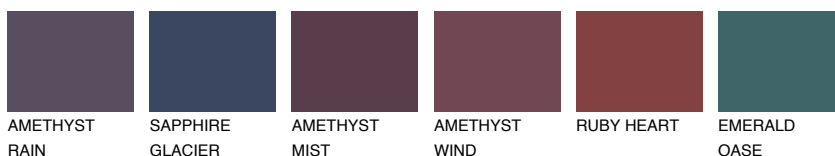

STROMBOLI1 ST170% **TSR** 70%**Kolory uzupełniające****COLOURS****INTENSE**

Więcej informacji o tynkach i farbach na stronie

www.ceresit.pl