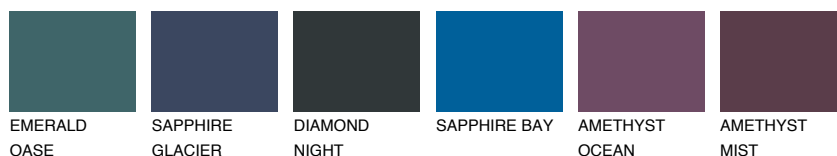

**STROMBOLI3 ST3**☀ 47% **TSR** 41%**Kolory uzupełniające****COLOURS****INTENSE**

Więcej informacji o tynkach i farbach na stronie

[www.ceresit.pl](http://www.ceresit.pl)