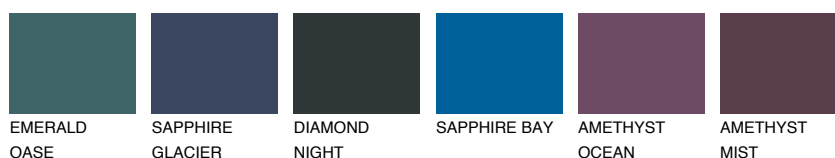

STROMBOLI3 ST3☀ 47% **TSR** 41%**Kolory uzupełniające****COLOURS****INTENSE**

Więcej informacji o tynkach i farbach na stronie

www.ceresit.pl