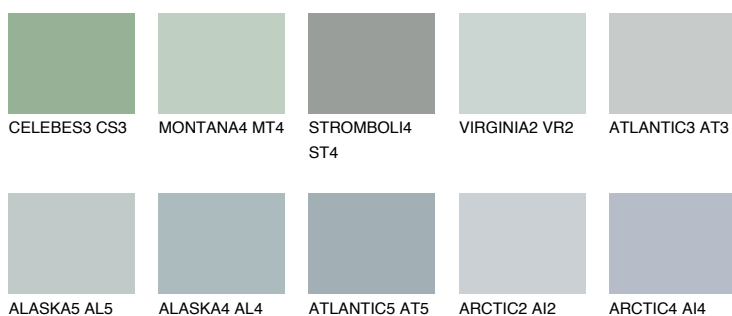

**STROMBOLI3 ST3**☀ 47% **TSR** 41%**Kolory uzupełniające****COLOURS****INTENSE**

Więcej informacji o tynkach i farbach na stronie

[www.ceresit.pl](http://www.ceresit.pl)