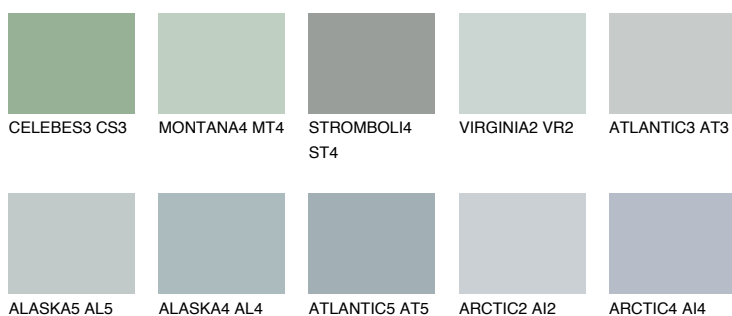

STROMBOLI3 ST3☀ 47% **TSR** 41%**Kolory uzupełniające****COLOURS****INTENSE**

Więcej informacji o tynkach i farbach na stronie

www.ceresit.pl