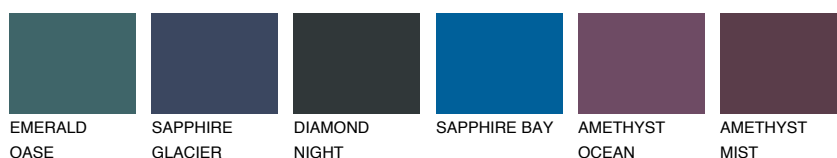

STROMBOLI3 ST3☀ 47% **TSR** 41%**Kolory uzupełniające****COLOURS****INTENSE**

Więcej informacji o tynkach i farbach na stronie

www.ceresit.pl