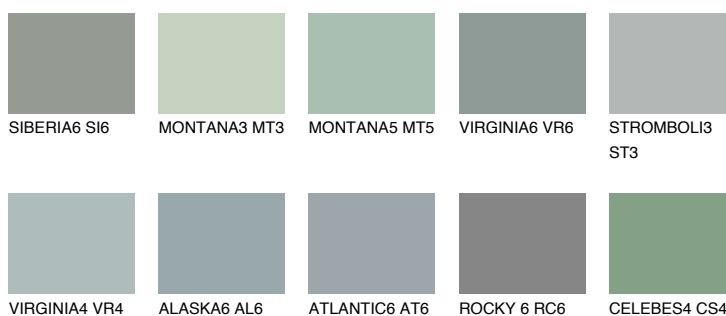

**STROMBOLI4 ST4**☀ 33% **TSR 30%****Kolory uzupełniające****COLOURS****INTENSE**

Więcej informacji o tynkach i farbach na stronie

www.ceresit.pl