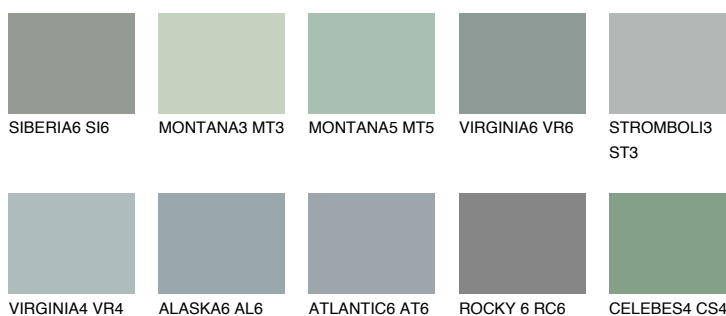

**STROMBOLI4 ST4**☀ 33% **TSR 30%****Kolory uzupełniające****COLOURS****INTENSE**

Więcej informacji o tynkach i farbach na stronie

[www.ceresit.pl](http://www.ceresit.pl)