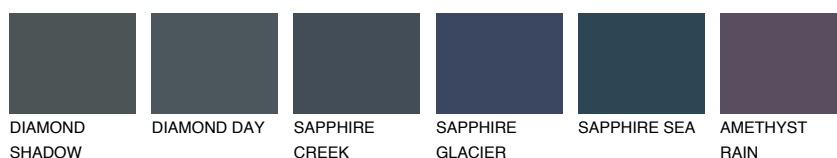

STROMBOLI5 ST5☀ 28% **TSR 24%****Kolory uzupełniające****COLOURS****INTENSE**

Więcej informacji o tynkach i farbach na stronie

www.ceresit.pl