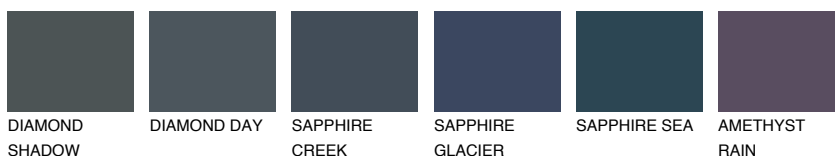

STROMBOLI5 ST5☀ 28% **TSR 24%****Kolory uzupełniające****COLOURS****INTENSE**

Więcej informacji o tynkach i farbach na stronie

www.ceresit.pl