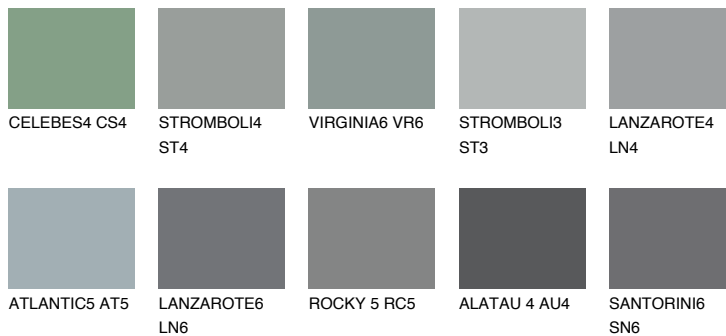

STROMBOLI6 ST6☀ 22% **TSR** 19%**Kolory uzupełniające****COLOURS****INTENSE**

Więcej informacji o tynkach i farbach na stronie

www.ceresit.pl