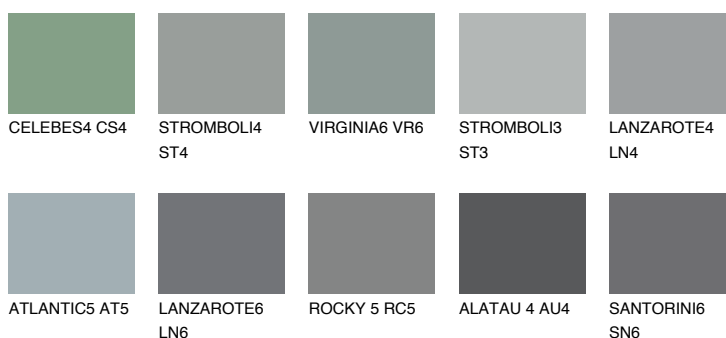

STROMBOLI6 ST6☀ 22% **TSR** 19%**Kolory uzupełniające****COLOURS****INTENSE**

Więcej informacji o tynkach i farbach na stronie

www.ceresit.pl