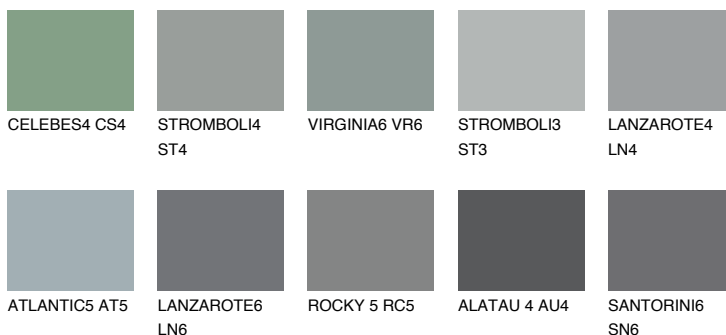

STROMBOLI6 ST6☀ 22% **TSR** 19%**Kolory uzupełniające****COLOURS****INTENSE**

Więcej informacji o tynkach i farbach na stronie

www.ceresit.pl