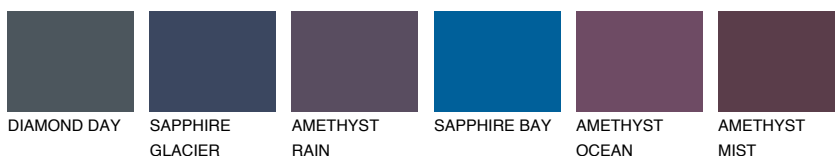

STROMBOLI6 ST6☀ 22% **TSR** 19%**Kolory uzupełniające****COLOURS****INTENSE**

Więcej informacji o tynkach i farbach na stronie

www.ceresit.pl