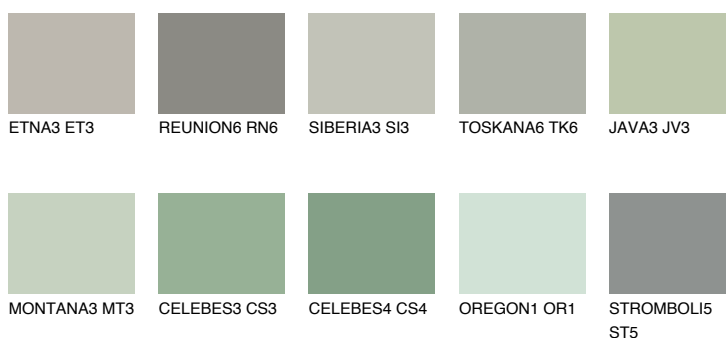

SANTORINI3 SN341% **TSR** 35%**Kolory uzupełniające****COLOURS****INTENSE**

Więcej informacji o tynkach i farbach na stronie

www.ceresit.pl