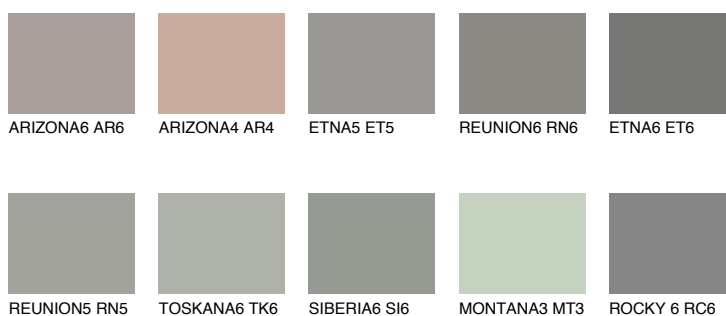

**SANTORINI4 SN4**☀ 30% **TSR 25%****Kolory uzupełniające****COLOURS****INTENSE**

Więcej informacji o tynkach i farbach na stronie

www.ceresit.pl