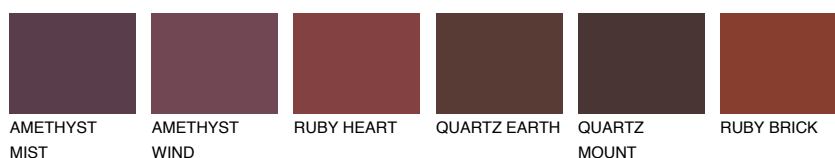

**SCOTLAND4 SL4**☾ 24% **TSR 31%****Kolory uzupełniające****COLOURS****INTENSE**

Więcej informacji o tynkach i farbach na stronie

www.ceresit.pl