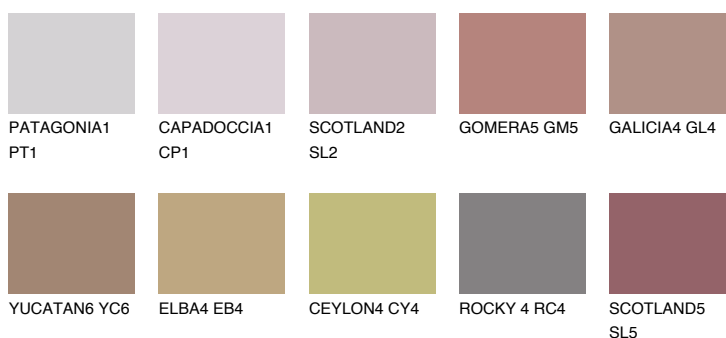

**SCOTLAND4 SL4**☾ 24% **TSR 31%****Kolory uzupełniające****COLOURS****INTENSE**

Więcej informacji o tynkach i farbach na stronie

www.ceresit.pl