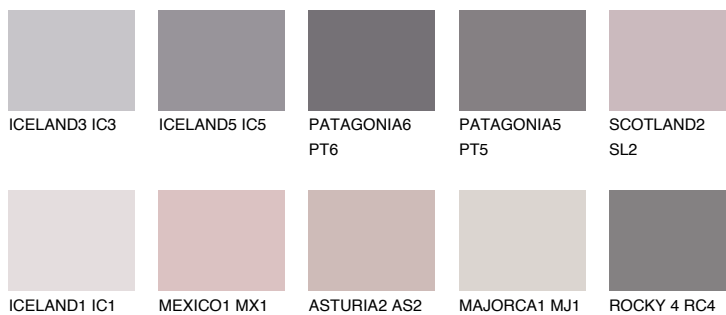

CAPADOCIA1 CP166% **TSR** 68%**Kolory uzupełniające****COLOURS****INTENSE**

Więcej informacji o tynkach i farbach na stronie

www.ceresit.pl