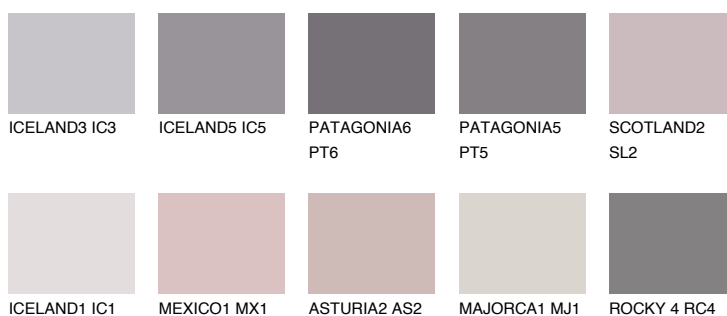


**CAPADOCIA1 CP1**66% **TSR** 68%**Kolory uzupełniające****COLOURS****INTENSE**

Więcej informacji o tynkach i farbach na stronie

[www.ceresit.pl](http://www.ceresit.pl)