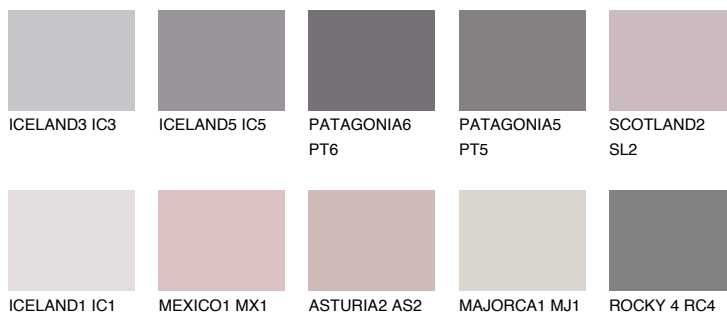

CAPADOCIA1 CP166% **TSR** 68%**Kolory uzupełniające****COLOURS****INTENSE**

Więcej informacji o tynkach i farbach na stronie

www.ceresit.pl