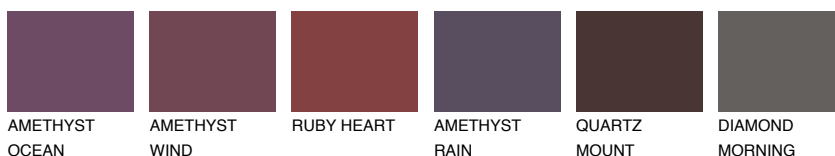

CAPADOCIA1 CP166% **TSR** 68%**Kolory uzupełniające****COLOURS****INTENSE**

Więcej informacji o tynkach i farbach na stronie

www.ceresit.pl