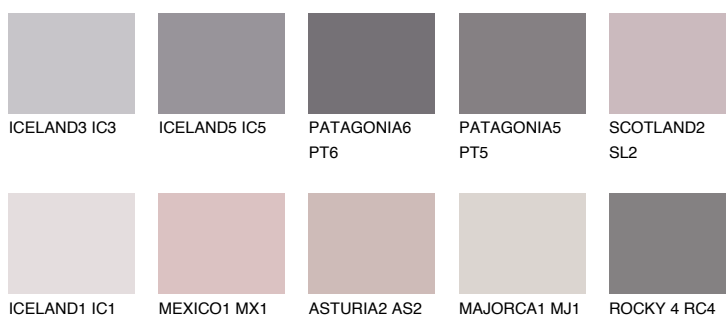


**CAPADOCIA1 CP1**66% **TSR** 68%**Kolory uzupełniające****COLOURS****INTENSE**

Więcej informacji o tynkach i farbach na stronie

www.ceresit.pl