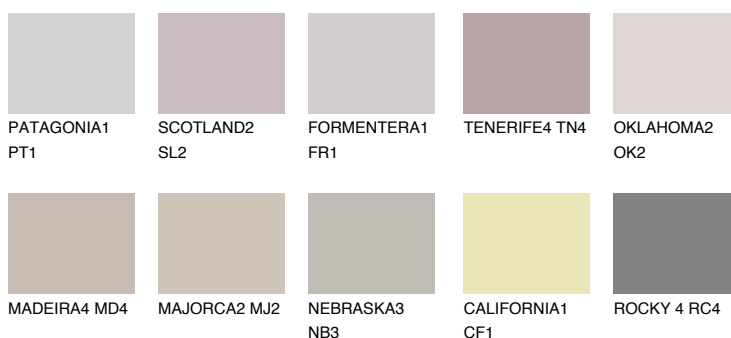

**CAPADOCIA2 CP2**☀ 47% **TSR** 47%**Kolory uzupełniające****COLOURS****INTENSE**

Więcej informacji o tynkach i farbach na stronie

www.ceresit.pl