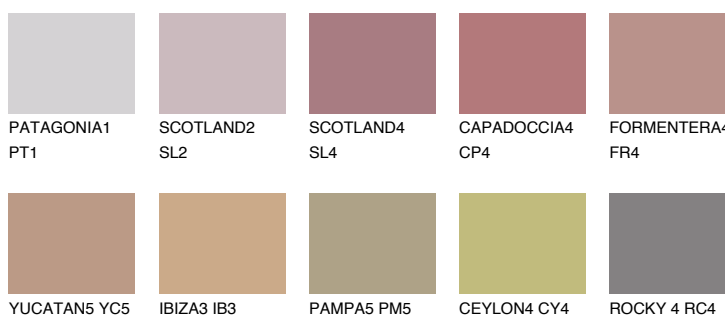

**CAPADOCIA3 CP3**32% **TSR** 41%**Kolory uzupełniające****COLOURS****INTENSE**

Więcej informacji o tynkach i farbach na stronie

www.ceresit.pl