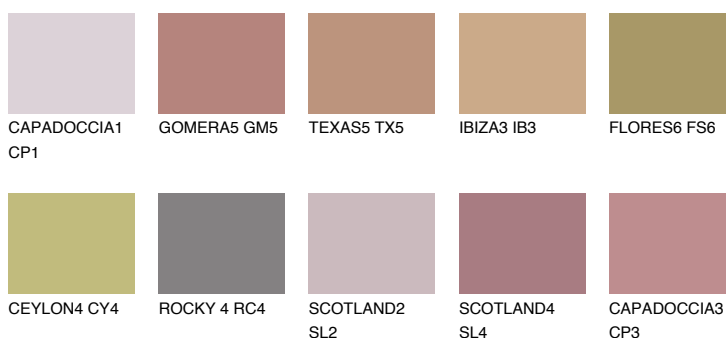

**CAPADOCIA4 CP4**☀ 25% **TSR 38%****Kolory uzupełniające****COLOURS****INTENSE**

Więcej informacji o tynkach i farbach na stronie

www.ceresit.pl