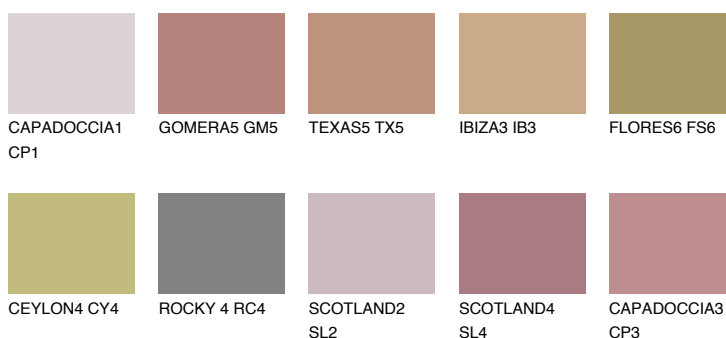

**CAPADOCIA4 CP4**☀ 25% **TSR 38%****Kolory uzupełniające****COLOURS****INTENSE**

Więcej informacji o tynkach i farbach na stronie

[www.ceresit.pl](http://www.ceresit.pl)