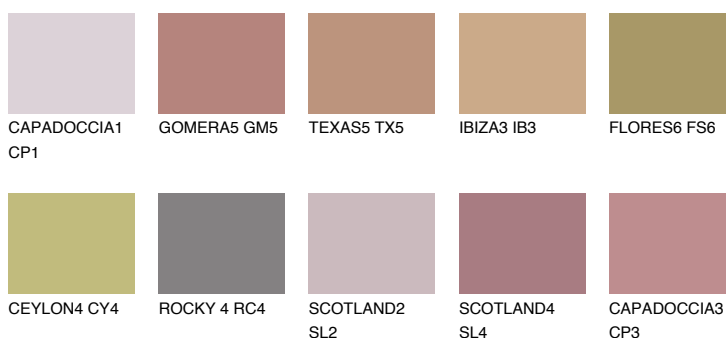

**CAPADOCIA4 CP4**☾ 25% **TSR 38%****Kolory uzupełniające****COLOURS****INTENSE**

Więcej informacji o tynkach i farbach na stronie

www.ceresit.pl