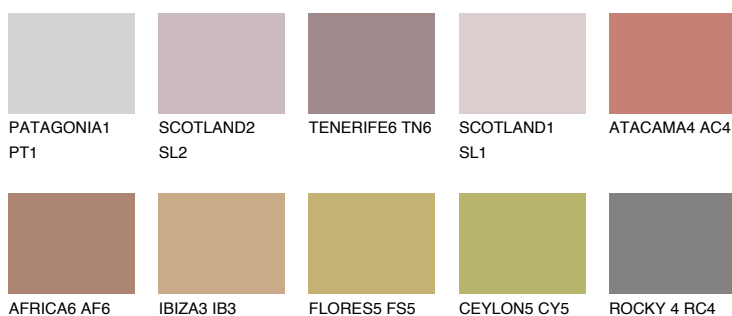

**CAPADOCIA5 CP5**☀ 24% **TSR 50%****Kolory uzupełniające****COLOURS****INTENSE**

Więcej informacji o tynkach i farbach na stronie

www.ceresit.pl