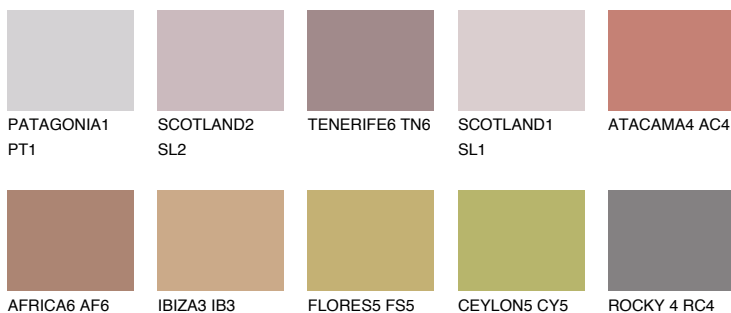

**CAPADOCIA5 CP5**☀ 24% **TSR 50%****Kolory uzupełniające****COLOURS****INTENSE**

Więcej informacji o tynkach i farbach na stronie

www.ceresit.pl