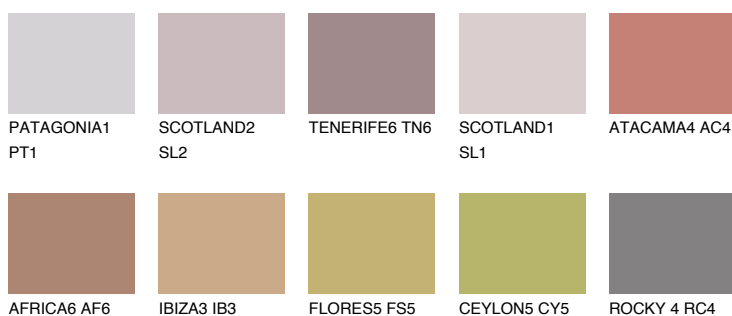

**CAPADOCIA5 CP5**☀ 24% **TSR 50%****Kolory uzupełniające****COLOURS****INTENSE**

Więcej informacji o tynkach i farbach na stronie

[www.ceresit.pl](http://www.ceresit.pl)