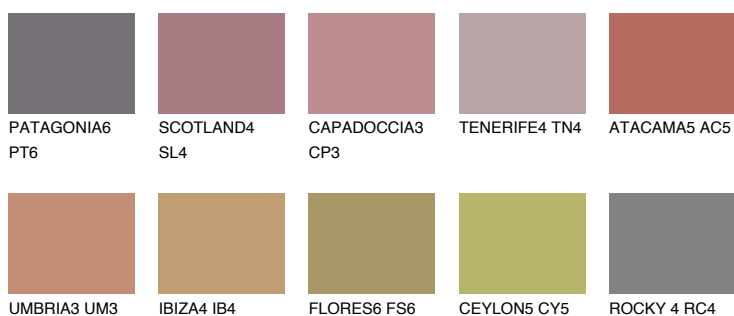

**CAPADOCIA6 CP6**☀️ 19%   **TSR 46%****Kolory uzupełniające****COLOURS****INTENSE**

Więcej informacji o tynkach i farbach na stronie

[www.ceresit.pl](http://www.ceresit.pl)