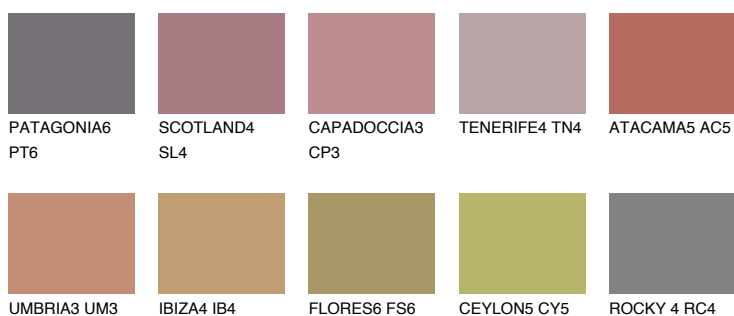

**CAPADOCIA6 CP6**☀️ 19% **TSR 46%****Kolory uzupełniające****COLOURS****INTENSE**

Więcej informacji o tynkach i farbach na stronie

www.ceresit.pl