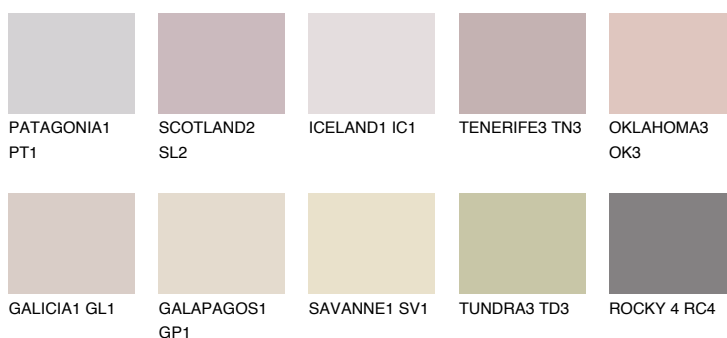

**MEXICO1 MX1**● 57% **TSR** 61%

Kolory uzupełniające

COLOURS

INTENSE

Więcej informacji o tynkach i farbach na stronie

www.ceresit.pl