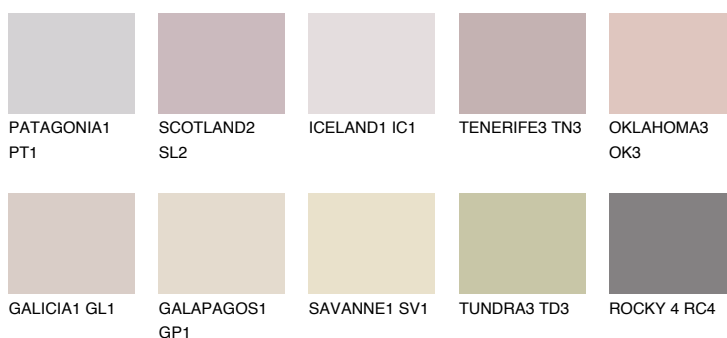

**MEXICO1 MX1**57% **TSR** 61%

Kolory uzupełniające

COLOURS

INTENSE

Więcej informacji o tynkach i farbach na stronie

www.ceresit.pl