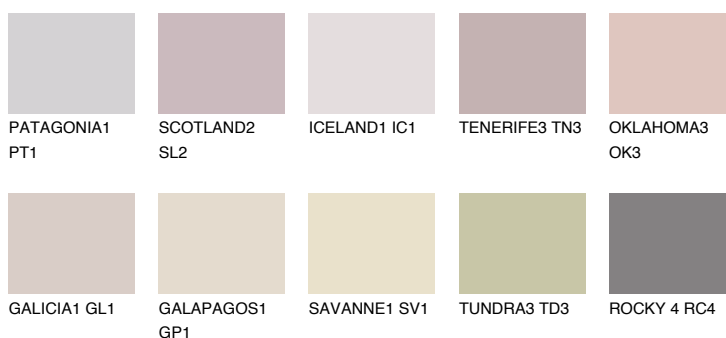

**MEXICO1 MX1**● 57% **TSR** 61%

Kolory uzupełniające

COLOURS

INTENSE

Więcej informacji o tynkach i farbach na stronie

www.ceresit.pl