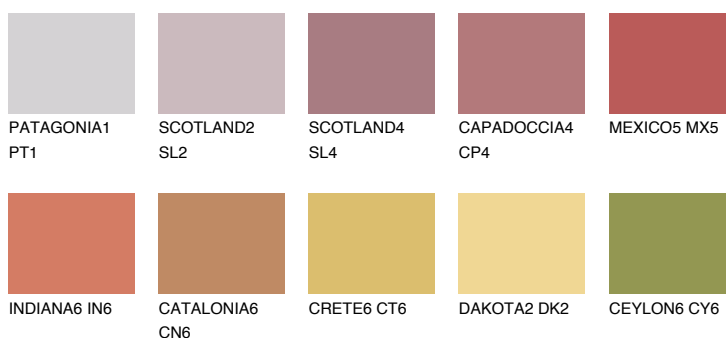

**MEXICO4 MX4**☀ 23% **TSR** 47%**Kolory uzupełniające****COLOURS****INTENSE**

Więcej informacji o tynkach i farbach na stronie

www.ceresit.pl