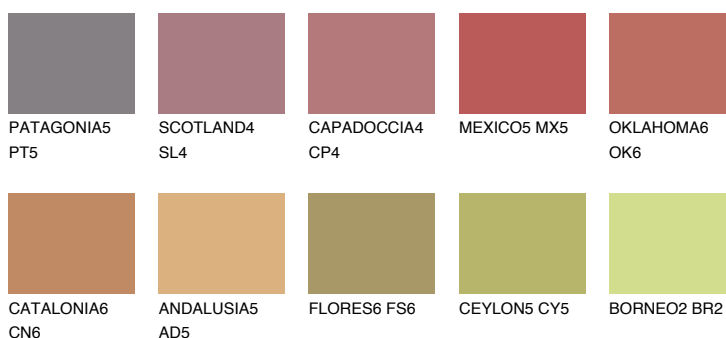

**NUBIA4 NA4**☾ 25% **TSR 45%****Kolory uzupełniające****COLOURS****INTENSE**

Więcej informacji o tynkach i farbach na stronie

www.ceresit.pl