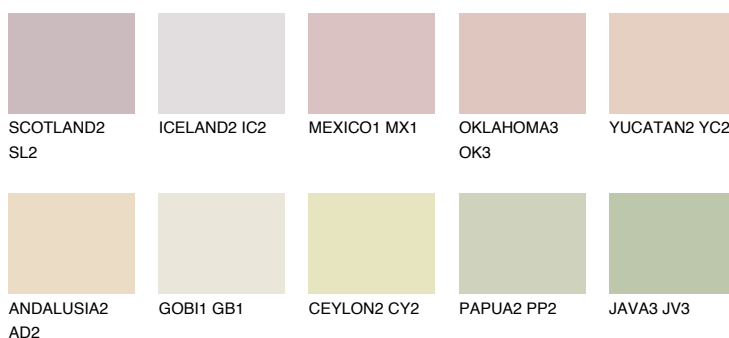


**CALABRIA1 CR1**64% **TSR** 63%**Kolory uzupełniające****COLOURS****INTENSE**

Więcej informacji o tynkach i farbach na stronie

[www.ceresit.pl](http://www.ceresit.pl)