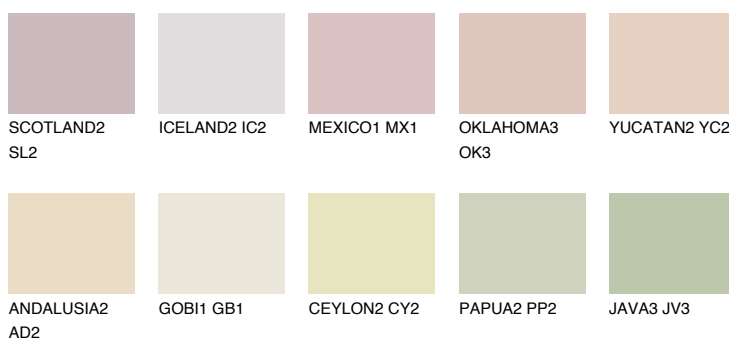


**CALABRIA1 CR1**64% **TSR** 63%**Kolory uzupełniające****COLOURS****INTENSE**

Więcej informacji o tynkach i farbach na stronie

www.ceresit.pl