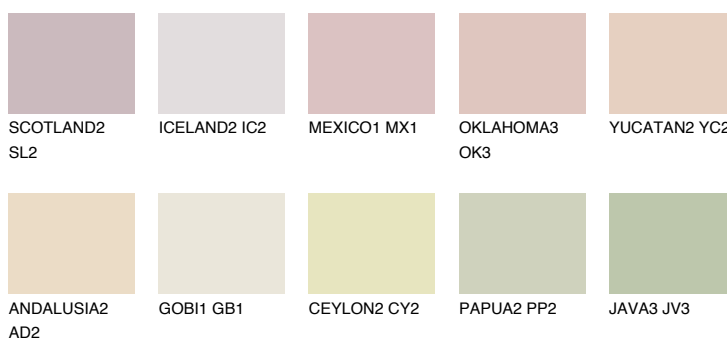


**CALABRIA1 CR1**64% **TSR** 63%**Kolory uzupełniające****COLOURS****INTENSE**

Więcej informacji o tynkach i farbach na stronie

www.ceresit.pl