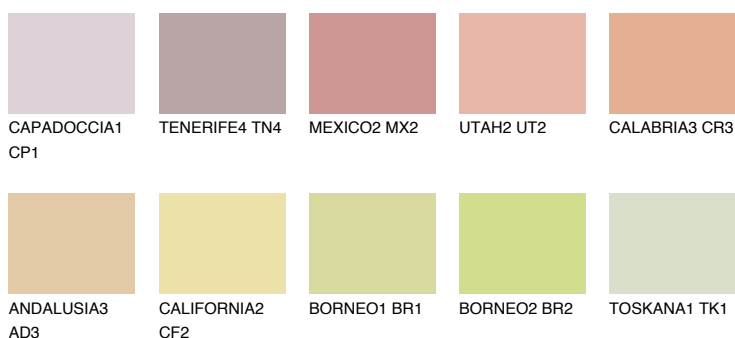

**CALABRIA2 CR2**59% **TSR** 66%**Kolory uzupełniające****COLOURS****INTENSE**

Więcej informacji o tynkach i farbach na stronie

www.ceresit.pl