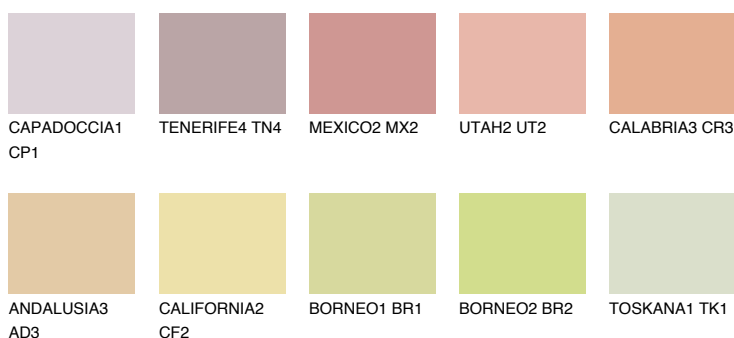

**CALABRIA2 CR2**● 59% **TSR 66%****Kolory uzupełniające****COLOURS****INTENSE**

Więcej informacji o tynkach i farbach na stronie

[www.ceresit.pl](http://www.ceresit.pl)