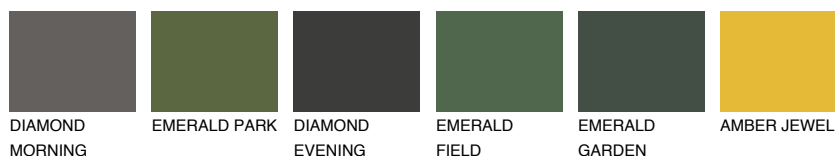

**CALABRIA2 CR2**● 59% **TSR 66%****Kolory uzupełniające****COLOURS****INTENSE**

Więcej informacji o tynkach i farbach na stronie

[www.ceresit.pl](http://www.ceresit.pl)