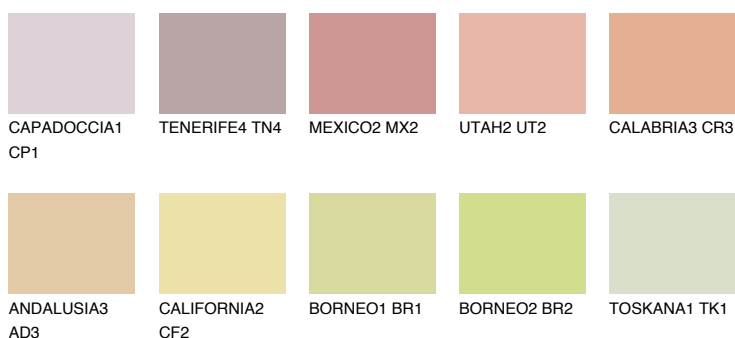

**CALABRIA2 CR2**● 59% **TSR 66%****Kolory uzupełniające****COLOURS****INTENSE**

Więcej informacji o tynkach i farbach na stronie

[www.ceresit.pl](http://www.ceresit.pl)