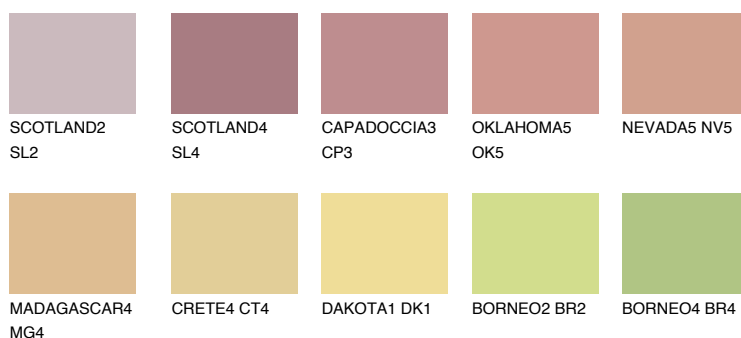

**CALABRIA3 CR3**49% **TSR** 60%**Kolory uzupełniające****COLOURS****INTENSE**

Więcej informacji o tynkach i farbach na stronie

www.ceresit.pl