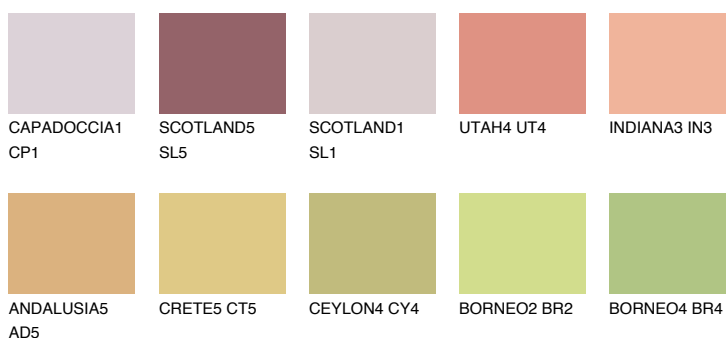

**CALABRIA4 CR4**44% **TSR** 58%**Kolory uzupełniające****COLOURS****INTENSE**

Więcej informacji o tynkach i farbach na stronie

www.ceresit.pl