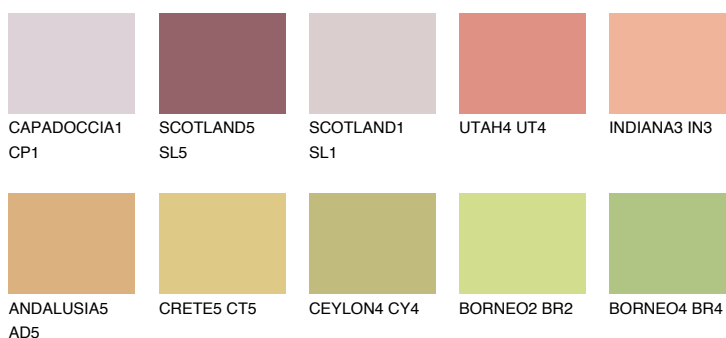

**CALABRIA4 CR4**● 44% **TSR 58%****Kolory uzupełniające****COLOURS****INTENSE**

Więcej informacji o tynkach i farbach na stronie

www.ceresit.pl