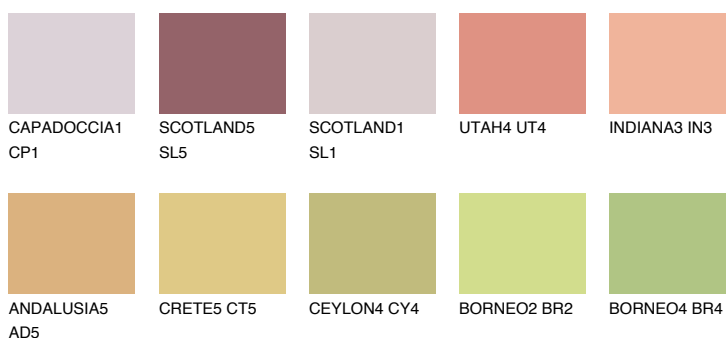

**CALABRIA4 CR4**● 44% **TSR 58%****Kolory uzupełniające****COLOURS****INTENSE**

Więcej informacji o tynkach i farbach na stronie

[www.ceresit.pl](http://www.ceresit.pl)