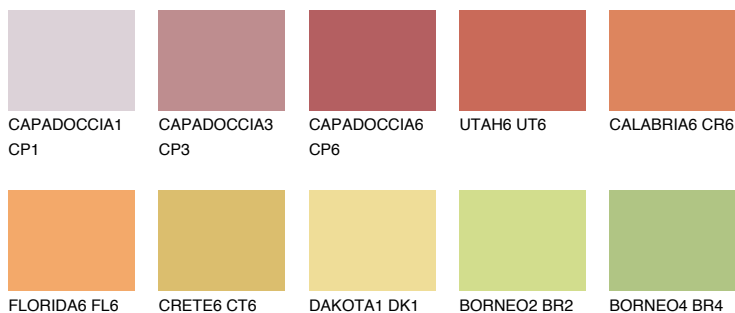

**CALABRIA5 CR5**38% **TSR** 51%**Kolory uzupełniające****COLOURS****INTENSE**

Więcej informacji o tynkach i farbach na stronie

www.ceresit.pl