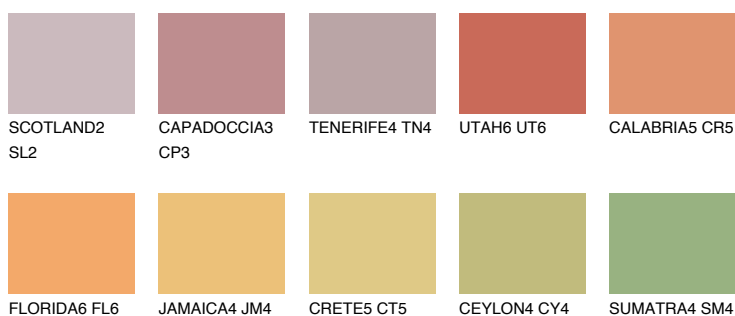

**CALABRIA6 CR6**☀ 33% **TSR 50%****Kolory uzupełniające****COLOURS****INTENSE**

Więcej informacji o tynkach i farbach na stronie

[www.ceresit.pl](http://www.ceresit.pl)