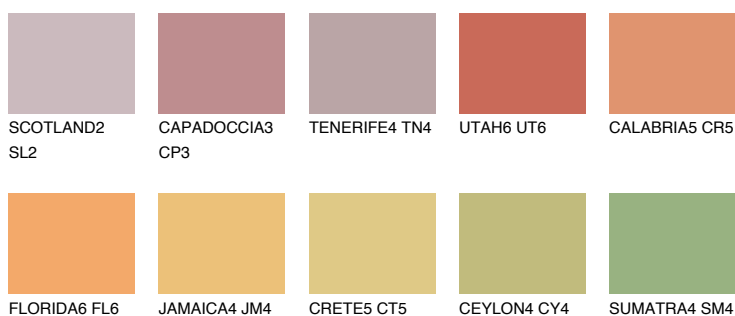

**CALABRIA6 CR6**☀ 33% **TSR 50%****Kolory uzupełniające****COLOURS****INTENSE**

Więcej informacji o tynkach i farbach na stronie

www.ceresit.pl