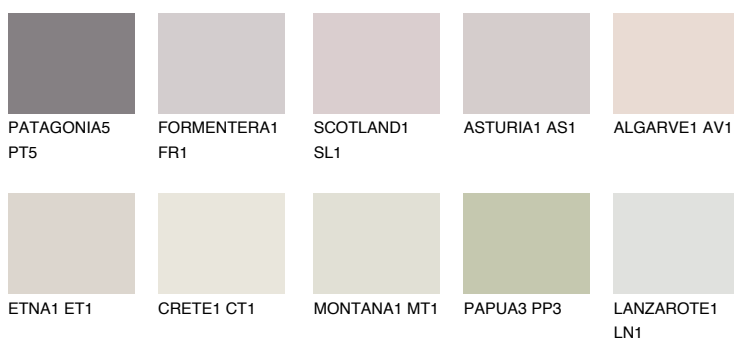


**UMBRIA1 UM1**69% **TSR** 71%**Kolory uzupełniające****COLOURS****INTENSE**

Więcej informacji o tynkach i farbach na stronie

www.ceresit.pl