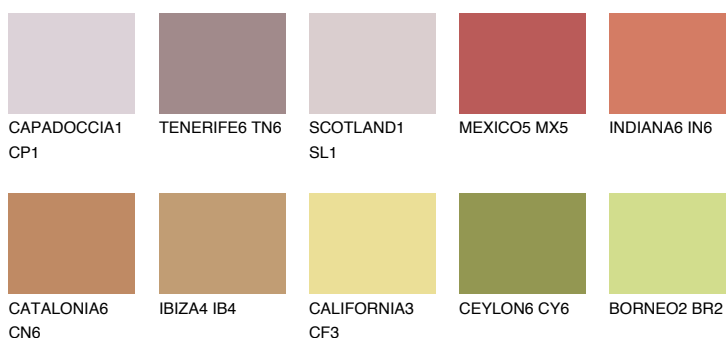

**UMBRIA4 UM4**☀ 22% **TSR 42%****Kolory uzupełniające****COLOURS****INTENSE**

Więcej informacji o tynkach i farbach na stronie

www.ceresit.pl