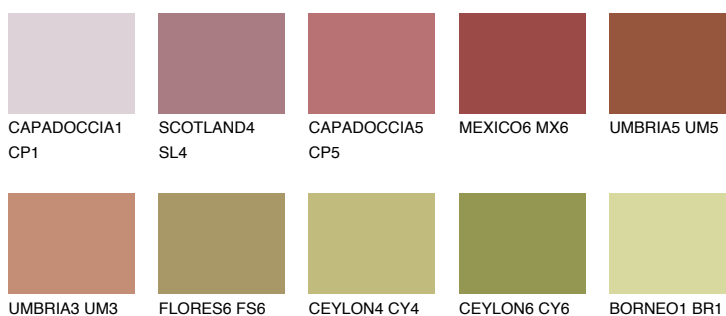

**UMBRIA6 UM6**☀ 11% **TSR 16%****Kolory uzupełniające****COLOURS****INTENSE**

Więcej informacji o tynkach i farbach na stronie

www.ceresit.pl