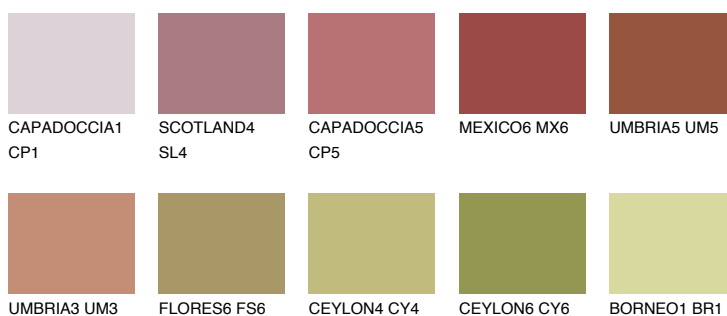

**UMBRIA6 UM6**☀ 11% **TSR 16%****Kolory uzupełniające****COLOURS****INTENSE**

Więcej informacji o tynkach i farbach na stronie

www.ceresit.pl