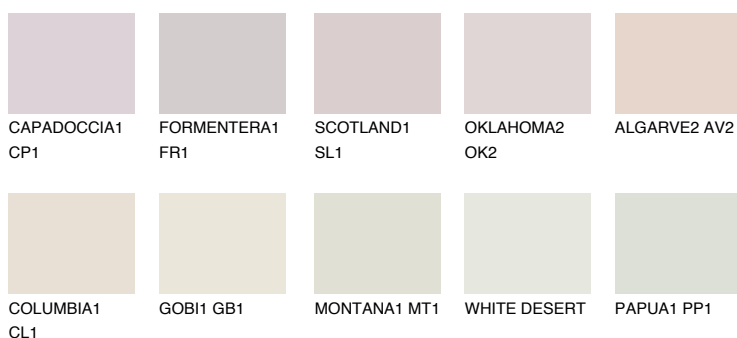


**ALGARVE1 AV1**73% **TSR** 66%**Kolory uzupełniające****COLOURS****INTENSE**

Więcej informacji o tynkach i farbach na stronie

[www.ceresit.pl](http://www.ceresit.pl)