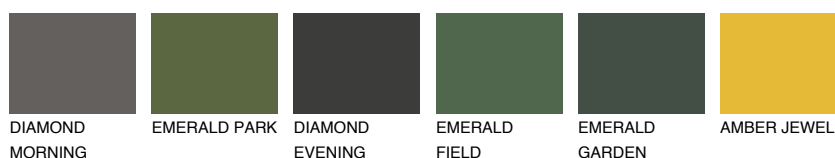

**ALGARVE1 AV1**73% **TSR** 66%**Kolory uzupełniające****COLOURS****INTENSE**

Więcej informacji o tynkach i farbach na stronie

www.ceresit.pl