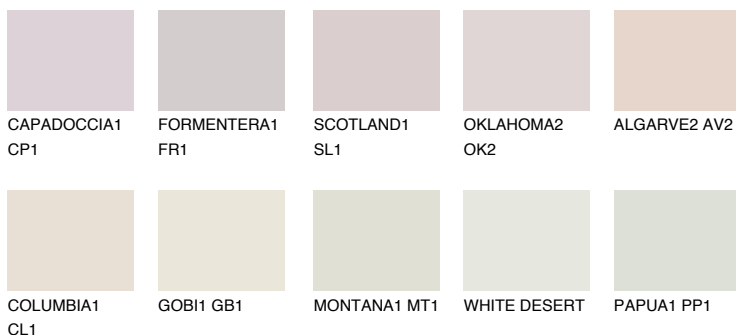

**ALGARVE1 AV1**73% **TSR** 66%**Kolory uzupełniające****COLOURS****INTENSE**

Więcej informacji o tynkach i farbach na stronie

www.ceresit.pl