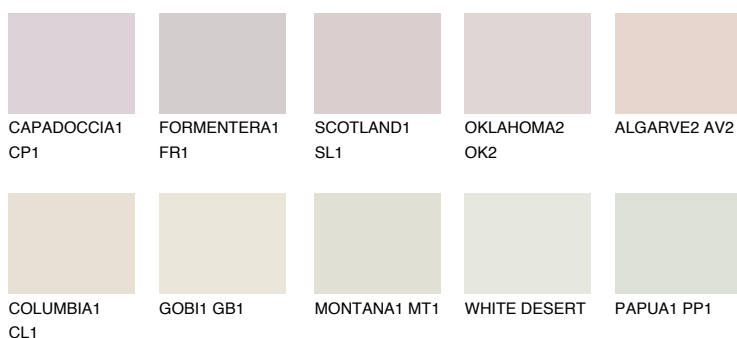

**ALGARVE1 AV1**73% **TSR** 66%**Kolory uzupełniające****COLOURS****INTENSE**

Więcej informacji o tynkach i farbach na stronie

www.ceresit.pl