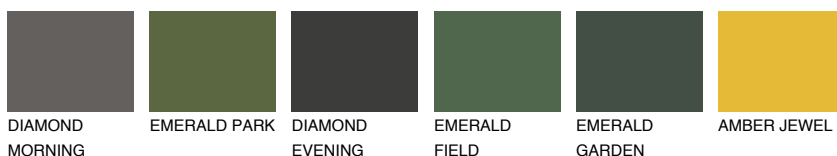

**ALGARVE1 AV1**73% **TSR** 66%**Kolory uzupełniające****COLOURS****INTENSE**

Więcej informacji o tynkach i farbach na stronie

www.ceresit.pl