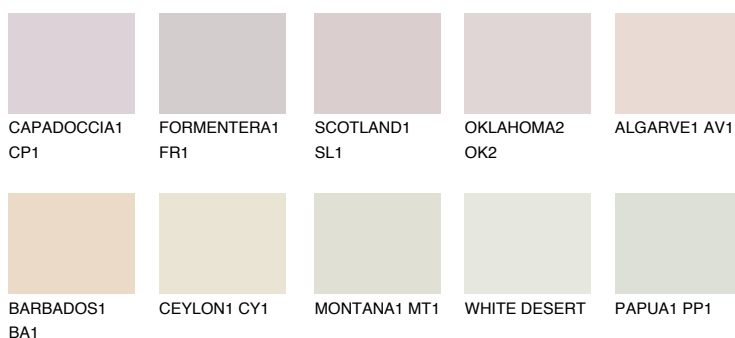


**ALGARVE2 AV2**70% **TSR** 69%**Kolory uzupełniające****COLOURS****INTENSE**

Więcej informacji o tynkach i farbach na stronie

[www.ceresit.pl](http://www.ceresit.pl)