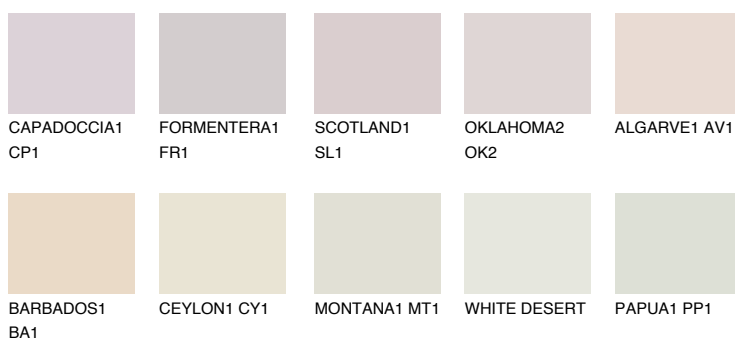


**ALGARVE2 AV2**70% **TSR** 69%**Kolory uzupełniające****COLOURS****INTENSE**

Więcej informacji o tynkach i farbach na stronie

www.ceresit.pl