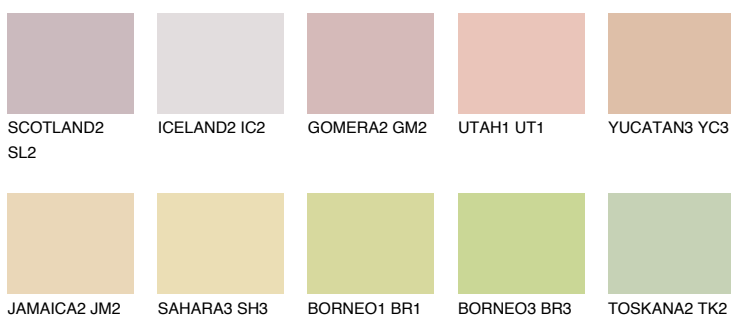

**ALGARVE3 AV3**64% **TSR** 60%**Kolory uzupełniające****COLOURS****INTENSE**

Więcej informacji o tynkach i farbach na stronie

www.ceresit.pl