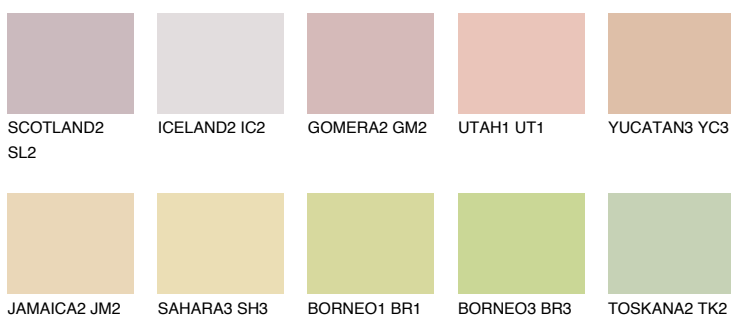

**ALGARVE3 AV3**64% **TSR** 60%**Kolory uzupełniające****COLOURS****INTENSE**

Więcej informacji o tynkach i farbach na stronie

[www.ceresit.pl](http://www.ceresit.pl)