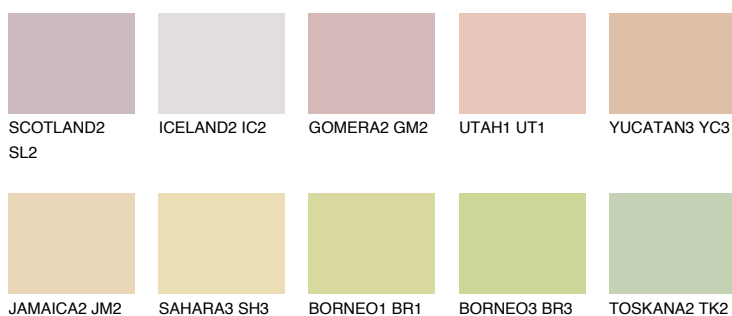

**ALGARVE3 AV3**64% **TSR** 60%**Kolory uzupełniające****COLOURS****INTENSE**

Więcej informacji o tynkach i farbach na stronie

[www.ceresit.pl](http://www.ceresit.pl)