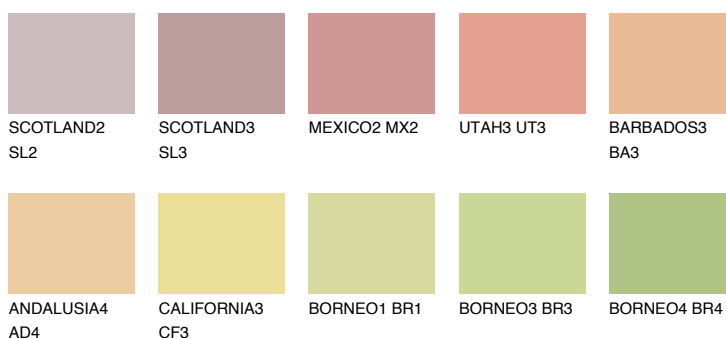

**ALGARVE4 AV4**56% **TSR** 59%**Kolory uzupełniające****COLOURS****INTENSE**

Więcej informacji o tynkach i farbach na stronie

[www.ceresit.pl](http://www.ceresit.pl)