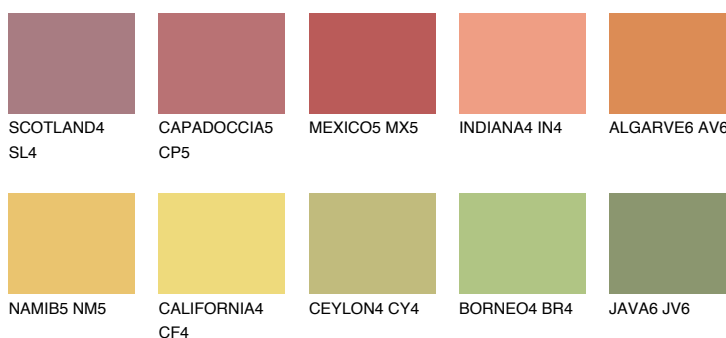

**ALGARVE5 AV5**46% **TSR** 54%**Kolory uzupełniające****COLOURS****INTENSE**

Więcej informacji o tynkach i farbach na stronie

[www.ceresit.pl](http://www.ceresit.pl)