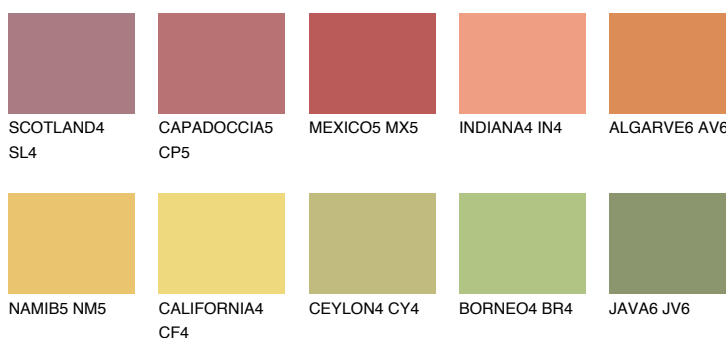

**ALGARVE5 AV5**☀ 46% **TSR** 54%**Kolory uzupełniające****COLOURS****INTENSE**

Więcej informacji o tynkach i farbach na stronie

[www.ceresit.pl](http://www.ceresit.pl)