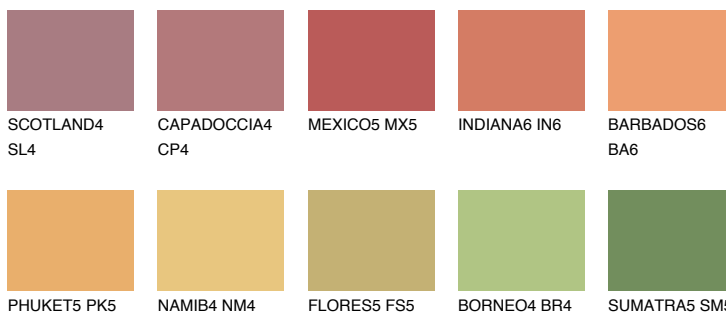

**ALGARVE6 AV6**☀ 34%   **TSR 47%****Kolory uzupełniające****COLOURS****INTENSE**

Więcej informacji o tynkach i farbach na stronie

[www.ceresit.pl](http://www.ceresit.pl)