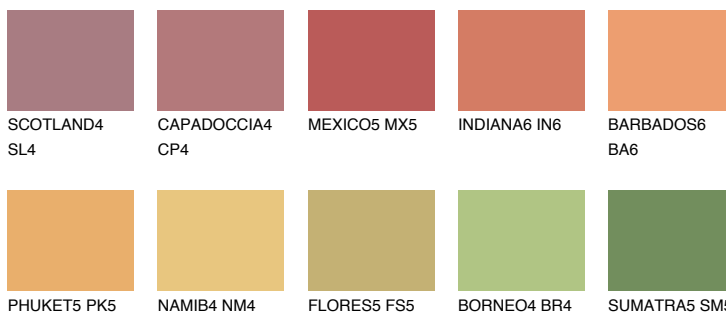

**ALGARVE6 AV6**☀ 34% **TSR 47%****Kolory uzupełniające****COLOURS****INTENSE**

Więcej informacji o tynkach i farbach na stronie

www.ceresit.pl